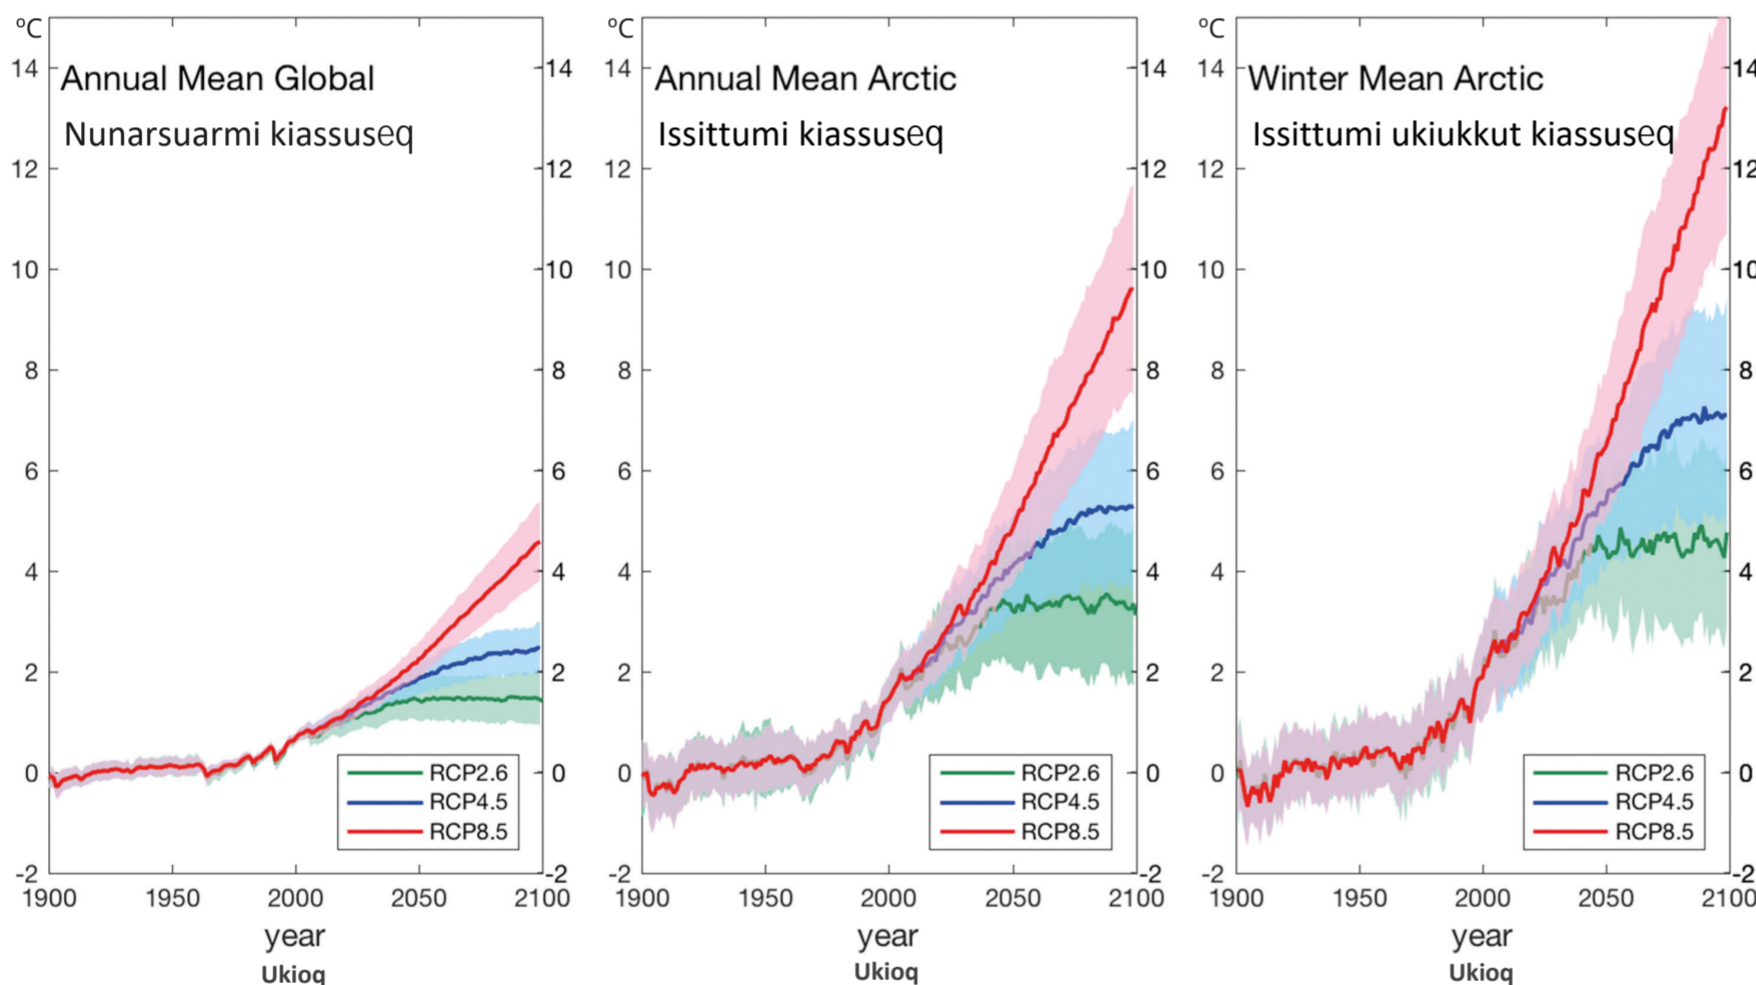

RCP 8.5 'Nalinginnaasumik sulineq':

- Nunarsuarmi kissassuseq: +4 °C
- Issittumi kissassutsit: +8 °C
- Issittup ukiuunerani kissassusia: +11°C

RCP 4.5 'Annikiiliiniarnermut maanna pisussaaffiit':

- Nunarsuarmi kissassuseq: +2 °C
- Issittumi kissassutsit: +4 °C
- Issittup ukiuunerani kissassusia: +6 °C

RCP 2.6 'Aniasitsinerit ajoqutaasut allannguiffiginissaat':

- Nunarsuarmi kissassuseq: +1 °C
- Issittumi kissassutsit: +2 °C
- Issittup ukiuunerani kissassusia: +3 °C

* Pisussaaffiit maannamut suli naammassinnaangisavut.

Aasaanerani sikoqartarnera annikiilartuinnarpoq

Assersuutit 36-it atorlugit siulittuutaasinnaasut - 'Annikiiliiniarnermut maannakkut pisussaaffiit'.*

* Pisussaaffiit maannamut suli naammassinnaangisavut.

Nalunaarsuinerit malillugit Issittumi sikoqartarnera 1970-imiit 2020-imut 45%-imik annikiilimavoq.

Issittup sikuusarnerata 2000-imiit 2100-imut 65%-imik annikiilinnisaanik siulittuineq.