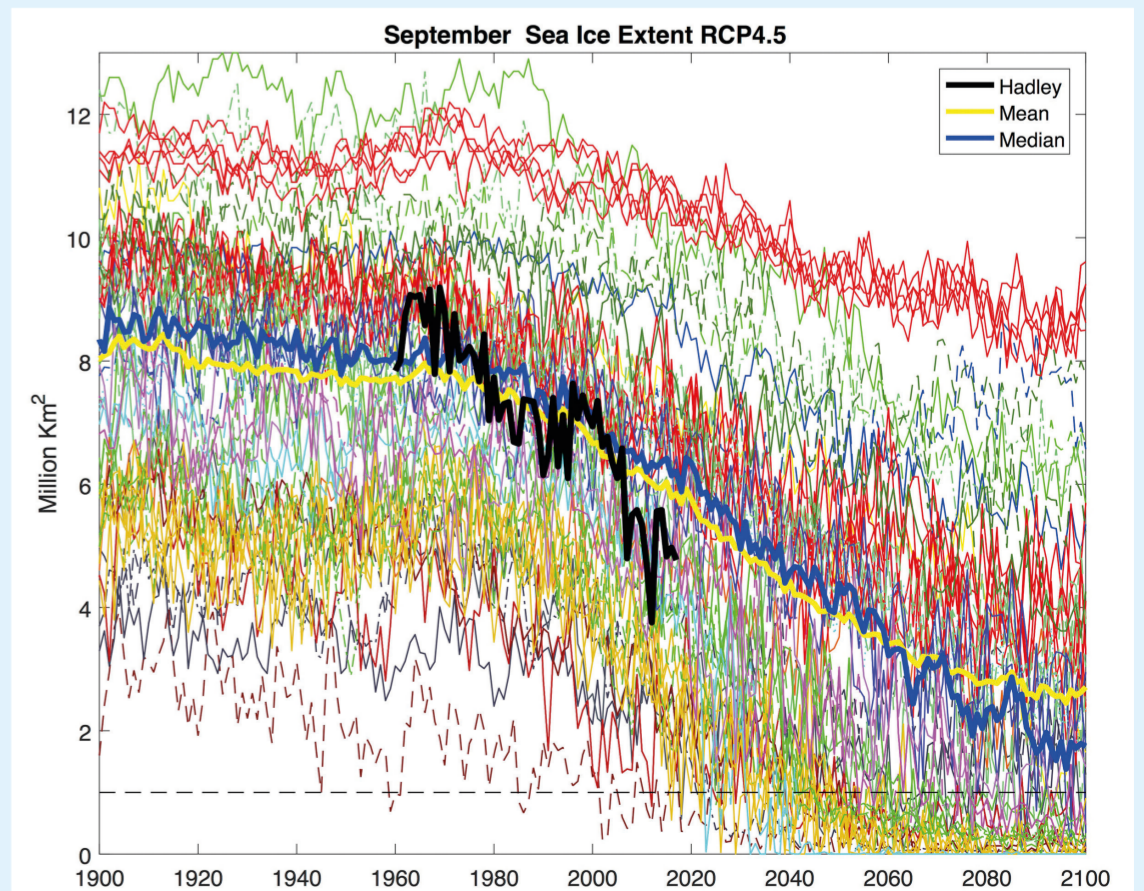

Sungaartoq - Assersuutit 36-it agguaqatigiisinneri.

Qernertoq - Sikuusarunnaarnerata satellitsikkut nalunaarsorneqarnera (assersuutaangilaq).