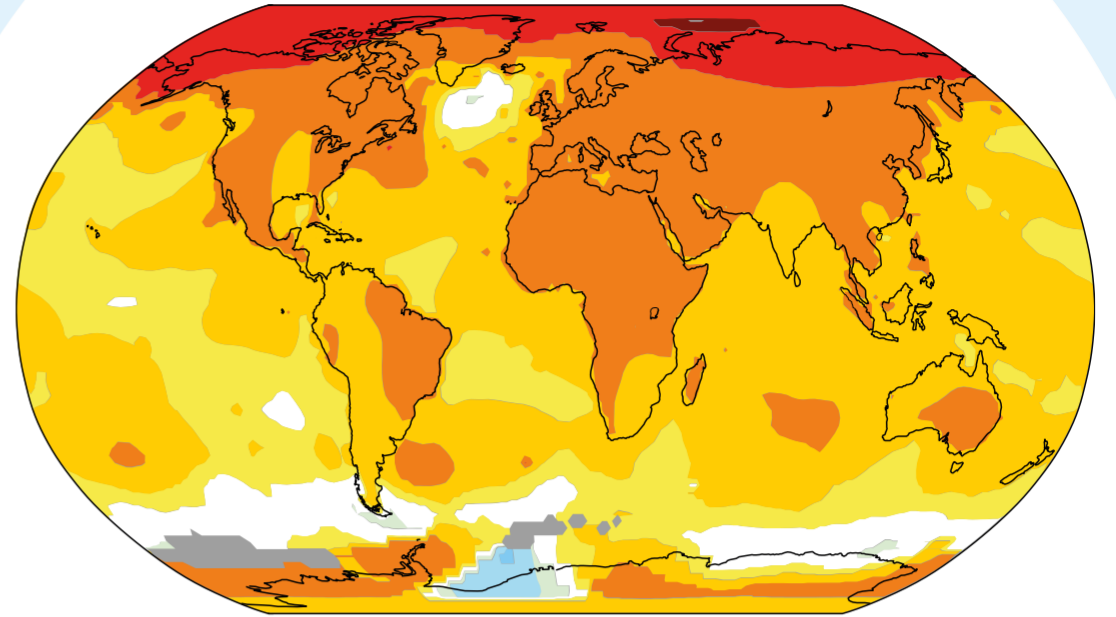

Silap pissusiata allanngoriartornera

Nunarsuaq kissakkaluttuinnarpoq

1.1°C -imik 1900-miit kiannerulersimavoq. Nunarsuup kissakkiartornerani ukiut 2015-imiit 2021-imut kiannerpaaffittut nalunaarsorneqarput.

Issittumi kissatsikkiartorneq nunarsuarmi sumiiffinnut allanut sanilliullugu 3-4-riaammik sukkaneruvoq

IPCC naapertorlugu silap pissusiata allanngoriartorneranut siulittuutit pingasuupput nunarsuarmi, issittumi, issittullu ukiuunerani kissassusissaannut siulittuutaasut ↓

Silap ukiuni 50-ini kingullerni kissassusiata allanngornera.

Ukiuni 2011-miit 2021-mut agguaqatigiisitsineq akkerlianilu 1956-imiit 1976-imut nalunaarsuinerni aallaavik.

Kissatsikkiartornissaanut siulittuutit ukiunut 2000-2100

Issittumi 2080 sioqqullugu upernaakkut ukiakkullu 3-6 °C -imik kissanneruleriartussasoq assersuutit ersersippaat.